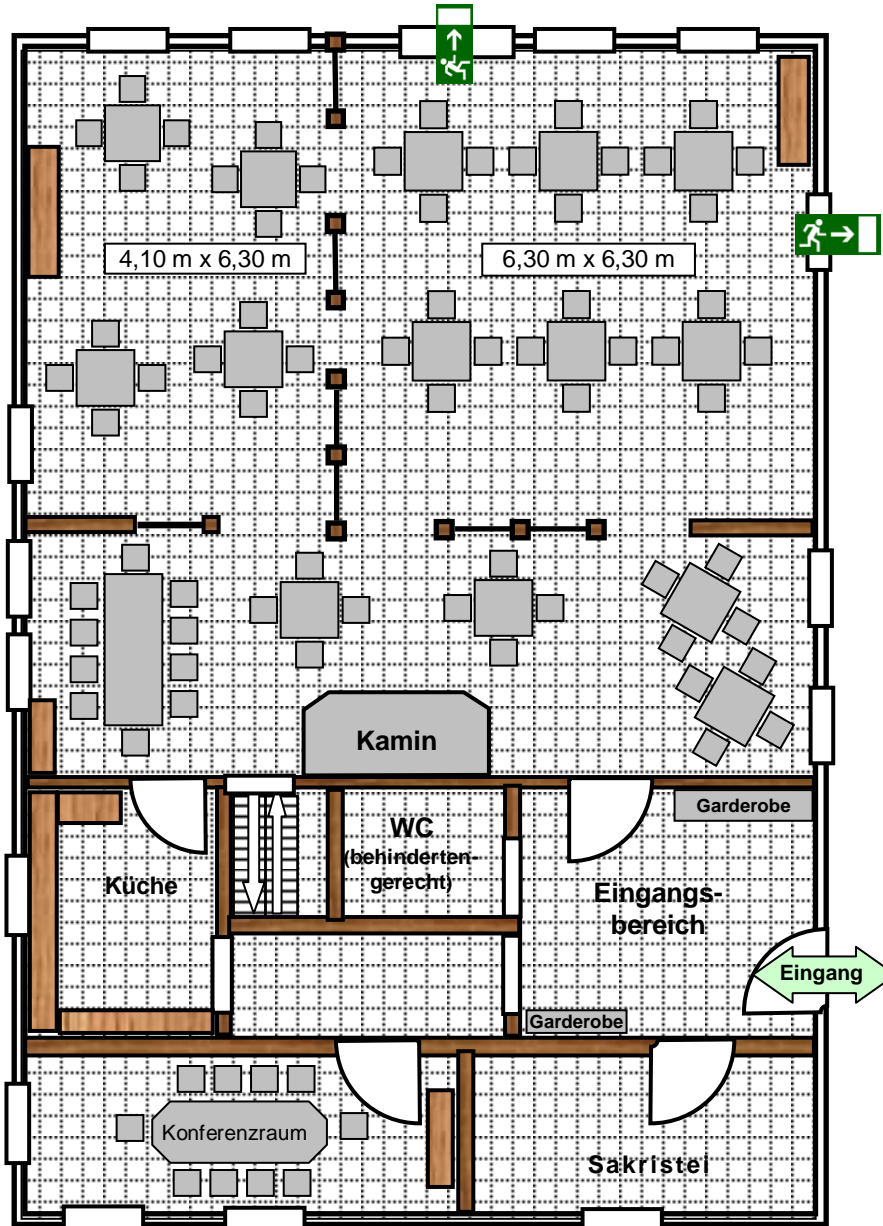

Dorfgemeinschaftshaus Ledde

Anschrift:

49545 Tecklenburg-Ledde
Ledder Dorfstraße 51
(neben) der Kirche

Inventar:

20 Tische, 85 Stühle
Kaffee- und Essgeschirr und
Besteck für ca. 70 Personen

Dorfgemeinschaftshaus,
Maßstab ca. 1:100